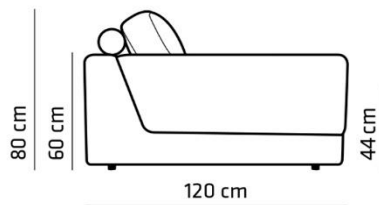

# Fargo

1-7-2021

2,1

		<u>STOF</u> <u>CAT. 1</u>	<u>L.60</u> <u>STOF</u> <u>CAT. 2</u>	<u>STOF</u> <u>CAT.3</u>
<b>3-zits</b> <b>deelbaar</b>		1.836	2.112	2.335
<b>3,5-zits</b> <b>deelbaar</b>		1.977	2.291	2.491
<b>4-zits</b> <b>deelbaar</b>		2.112	2.424	2.647
<b>1,5 zits / 1 arm</b>	<b>t.b.v LG</b>	919	1.057	1.169
<b>2 zits / 1 arm</b>	<b>t.b.v LG</b>	1.057	1.213	1.324
<b>Longchair LG</b>		1.269	1.380	1.592
<b>Recamie OE</b>		1.146	1.258	1.469
<b>Hocker PG</b>		577	666	732
<b>Sierkussen groot 75x62 cm</b>		53	60	107
<b>Sierkussen klein 53x53 cm</b>		47	56	93

125x44x70 cm

seatdepth: 77 cm