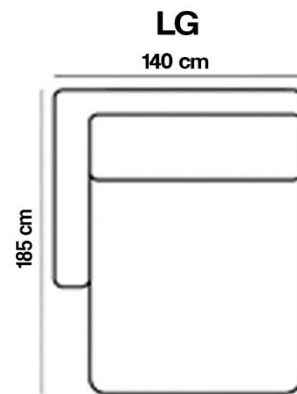

# Fargo

1-7-2021

2,1

		<u>STOF</u> <u>CAT. 1</u>	<u>L.60</u> <u>STOF</u> <u>CAT. 2</u>	<u>STOF</u> <u>CAT.3</u>
<b>3-zits</b> <b>deelbaar</b>		1.836	2.112	2.335
<b>3,5-zits</b> <b>deelbaar</b>		1.977	2.291	2.491
<b>4-zits</b> <b>deelbaar</b>		2.112	2.424	2.647
<b>1,5 zits / 1 arm</b>	<b>t.b.v LG</b>	919	1.057	1.169
<b>2 zits / 1 arm</b>	<b>t.b.v LG</b>	1.057	1.213	1.324
<b>Longchair LG</b>		1.269	1.380	1.592
<b>Recamie OE</b>		1.146	1.258	1.469
<b>Hocker PG</b>		577	666	732
<b>Sierkussen groot 75x62 cm</b>		53	60	107
<b>Sierkussen klein 53x53 cm</b>		47	56	93

\* **Model Fargo wordt standaard geleverd zonder de losse sierkussens**

\* **Model Fargo is alleen mogelijk met deelbare elementen, NIET uit 1 stuk mogelijk.**

**Alleen leverbaar in stof en L60**  
**Plagestikte naad**

125x44x70 cm

seatdepth: 77 cm