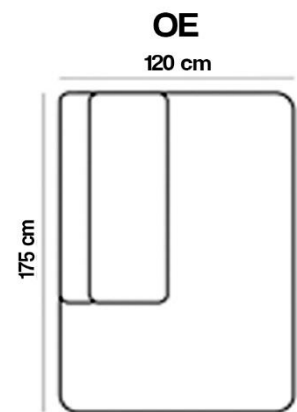

# Fargo

1-7-2021

2,1

		<u>STOF</u> <u>CAT. 1</u>	<u>L.60</u> <u>STOF</u> <u>CAT. 2</u>	<u>STOF</u> <u>CAT.3</u>
<b>3-zits</b> <b>deelbaar</b>		1.836	2.112	2.335
<b>3,5-zits</b> <b>deelbaar</b>		1.977	2.291	2.491
<b>4-zits</b> <b>deelbaar</b>		2.112	2.424	2.647
<b>1,5 zits / 1 arm</b>	<b>t.b.v LG</b>	919	1.057	1.169
<b>2 zits / 1 arm</b>	<b>t.b.v LG</b>	1.057	1.213	1.324
<b>Longchair LG</b>		1.269	1.380	1.592
<b>Recamie OE</b>		1.146	1.258	1.469
<b>Hocker PG</b>		577	666	732
<b>Sierkussen groot 75x62 cm</b>		53	60	107
<b>Sierkussen klein 53x53 cm</b>		47	56	93

\* **Model Fargo wordt standaard geleverd zonder de losse sierkussens**

\* **Model Fargo is alleen mogelijk met deelbare elementen, NIET uit 1 stuk mogelijk.**

**Alleen leverbaar in stof en L60**  
**Plagestikte naad**

125x44x70 cm

seatdepth: 77 cm