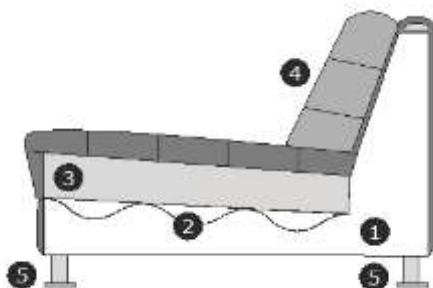

4,5 zits met arm links of rechts

B- 226cm.
H- 85cm.
D- 96cm.

4 zits met arm links of rechts

B- 203cm.
H- 85cm.
D- 96cm.

3- zits met arm links of rechts

B- 183cm.
H- 85cm.
D- 96cm.

2 zits met arm links of rechts

B- 163cm.
H- 85cm.
D- 96cm.

B- 100cm.
H- 85cm.
D- 230cm.

Longchair links of rechts

Divan links of rechts

B- 109cm.
H- 85cm.
D- 165cm.

Hoekdeel

B- 95cm.
H- 85cm.
D- 95cm.

Verklaring van doorsnee tekening: