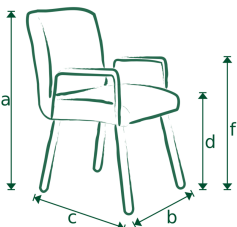

# SASKIA 01-05-2022

ROMP: Massief hout; Spaanplaat; Karton

ZIT: Plaat; Polyether; Diolenwatten

RUG: Elastische singels; Polyether

POTEN: Standaard zwart gepoedercoat

STOFFERING: Standaard uitvoering zonder contrast stiksel

CONTRAST STIKSEL MOGELIJK: Ja

MATEN: A=88 / B=55 / C=62 / D=52 / E=44

**MOKANA**

	Stof							Leer		Opties	
	B	C	D	E	F	G	H	Toledo	Kenia	Wiel	Skate-wheel
<b>Stoel zonder arm</b>											
	157	164	170	177	184	191	198	284	315	12	24
<b>Stoel met arm</b>											
	181	187	194	201	208	215	221	306	337	12	24

Let op!

Pictogrammen zijn ter verduidelijking en niet gelijk aan exacte uitvoering.

Aangegeven maten kunnen afwijken vanwege verschillende productieseries  $\pm 5$ cm.

Bij het samenstellen van elementen; noteren van voorstaand links naar rechts.