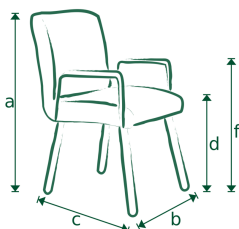

Let op!

Pictogrammen zijn ter verduidelijking en niet gelijk aan exacte uitvoering.

Aangegeven maten kunnen afwijken vanwege verschillende productieseries \pm 5cm.

Bij het samenstellen van elementen; noteren van voorstaand links naar rechts.

SAM - STEL UW EIGEN STOEL SAMEN 01-05-2022

ROMP: Staal; Massief hout, plaatmateriaal

ZIT: Plaat; Polyether; Diolenwatten

RUG: Elastische singels; Polyether

POTEN: Standaard zwart gepoedercoat

STOFFERING: Standaard uitvoering zonder contrast stiksel

CONTRAST STIKSEL MOGELIJK: Ja

MATEN: A=88 / C=62 / D=51 / E=44 / F=66

MOKANA

| | Stof | | | | | | | Leer | | Opties | |
|--|------|-----|-----|-----|-----|-----|-----|--------|-------|--------|-------------|
| | B | C | D | E | F | G | H | Toledo | Kenia | Wiel | Skate-wheel |
| Sofachair 210  B=210 | 463 | 483 | 504 | 524 | 544 | 565 | 585 | 876 | 981 | 12 | 24 |
| Sofachair 230  B=230 | 507 | 529 | 551 | 573 | 595 | 618 | 640 | 952 | 1066 | 12 | 24 |