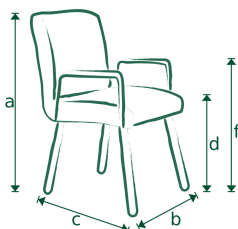

SAM - STEL UW EIGEN STOEL SAMEN 01-05-2022

ROMP: Staal; Massief hout, plaatmateriaal

ZIT: Plaat; Polyether; Diolenwatten

RUG: Elastische singels; Polyether

POTEN: Standaard zwart gepoedercoat

STOFFERING: Standaard uitvoering zonder contrast stiksel

CONTRAST STIKSEL MOGELIJK: Ja

MATEN: A=88 / C=62 / D=51 / E=44 / F=66

MOKANA

| | Stof | | | | | | | Leer | | Opties | |
|--|------|-----|-----|-----|-----|-----|-----|--------|-------|--------|-------------|
| | B | C | D | E | F | G | H | Toledo | Kenia | Wiel | Skate-wheel |
| Stoel zonder arm | | | | | | | | | | | |
|  B=48 | 157 | 164 | 170 | 177 | 184 | 191 | 198 | 284 | 315 | 12 | 24 |
| Stoel met arm | | | | | | | | | | | |
|  B=52 | 181 | 187 | 194 | 201 | 208 | 215 | 221 | 306 | 337 | 12 | 24 |
| Sofachair 130 | | | | | | | | | | | |
|  B=130 | 286 | 300 | 313 | 327 | 340 | 354 | 368 | 570 | 641 | 12 | 24 |
| Sofachair 150 | | | | | | | | | | | |
|  B=150 | 330 | 346 | 361 | 376 | 391 | 407 | 422 | 646 | 726 | 12 | 24 |
| Sofachair 170 | | | | | | | | | | | |
|  B=170 | 374 | 391 | 408 | 425 | 442 | 459 | 476 | 723 | 811 | 12 | 24 |
| Sofachair 190 | | | | | | | | | | | |
|  B=190 | 419 | 437 | 456 | 475 | 493 | 512 | 531 | 799 | 896 | 12 | 24 |

Let op!

Pictogrammen zijn ter verduidelijking en niet gelijk aan exacte uitvoering.

Aangegeven maten kunnen afwijken vanwege verschillende productieseries \pm 5cm.

Bij het samenstellen van elementen; noteren van voorstaand links naar rechts.