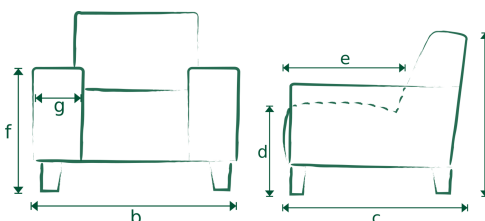

# RHONA

ROMP: Massief hout; Karton

ZIT: Nozag; Polyether; Diolenwatten

RUG: Elastische singels; Polyether

POTEN: Standaard kunststof (zwart)

STOFFERING: Standaard uitgevoerd zonder contrast stiksel

CONTRAST STIKSEL MOGELIJK: Nee

MATEN: A=80 / B=75 / C=82 / D=45 / E=58

	Stof							Leer	
	B	C	D	E	F	G	H	Toledo	Kenia
<b>1 Zits</b>									
	303	317	330	344	357	371	385	570	638
<b>1-Zits Draaibaar</b>									
	400	415	431	446	461	476	492	680	757

Let op!

Pictogrammen zijn ter verduidelijking en niet gelijk aan exacte uitvoering.

Aangegeven maten kunnen afwijken vanwege verschillende productieseries  $\pm 5$ cm.

Bij het samenstellen van elementen; noteren van voorstaand links naar rechts.