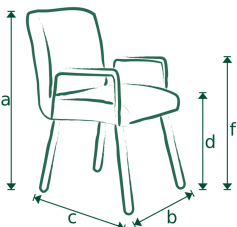

BART

ROMP: Massief hout; Spaanplaat; Karton

ZIT: Nozag; Polyether; Diolenwatten

RUG: Elastische singels; Polyether

POTEN: Standaard parketwielen; Houten poot (koloniaal) optioneel

STOFFERING: Standaard uitvoering zonder contrast stiksel; Handgreep

CONTRAST STIKSEL MOGELIJK: Ja

MATEN: A=95 / B=60 / C=68 / D=53 / E=43 / F=67

MOKANA

	Stof						Leer		
	B	C	D	F	G	H	Hermes	Toledo	Kenia
Stoel met arm									
 B=59	186	199	213	240	254	267	408	434	487

Let op!

Pictogrammen zijn ter verduidelijking en niet gelijk aan exacte uitvoering.

Aangegeven maten kunnen afwijken vanwege verschillende productieseries ± 5cm.

Bij het samenstellen van elementen; noteren van voorstaand links naar rechts.