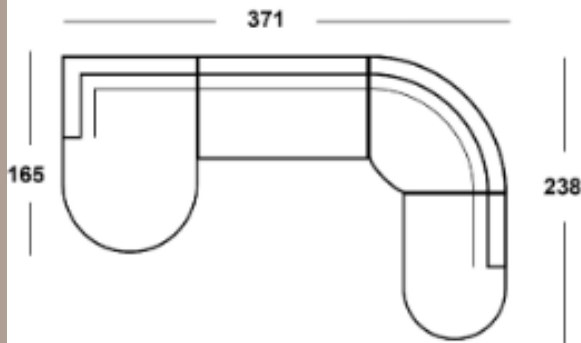

# Baloo

OT terminal-E CIR - 2P

OT terminal

OT

E CIR

2,5M

2P

2,5 ER

OT-2,5M-E CIR - OT terminal

Baloo		Gr 1	Gr 2	Gr 3	Gr 4	Gr 5	Gr 6	Gr 7	Gr 8	Gr 9	Gr 10	Gr 11
2,5 ER	168x86x84 cm	601	622	642	660	690	718	766	806	836	864	904
2 P	135x86x84 cm	460	470	480	492	508	524	550	572	588	604	626
2,5M	142x86x84 cm	448	456	466	474	486	500	522	538	552	564	582
2,5 P	158x86x84 cm	514	536	550	566	586	608	644	672	694	716	744
E CRCL	116x116x84 cm	492	502	514	524	540	556	582	602	618	634	656
OT	168x116x84 cm	662	678	696	714	738	764	808	842	868	894	928
OT Terminal	123x86x84 cm	430	438	446	454	468	480	500	518	530	542	560