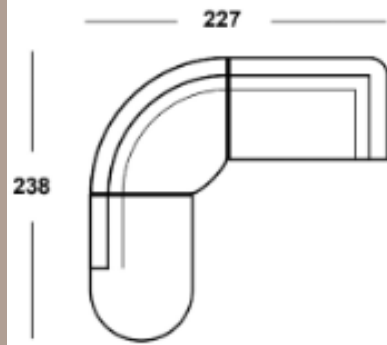

# Baloo

OT terminal-E CIR - 2P

OT terminal

OT

E CIR

2,5M

2P

2,5 ER

OT-2,5M-E CIR - OT terminal

Baloo		Gr 1	Gr 2	Gr 3	Gr 4	Gr 5	Gr 6	Gr 7	Gr 8	Gr 9	Gr 10	Gr 11
2,5 ER	168x86x84 cm	601	622	642	660	690	718	766	806	836	864	904
2 P	135x86x84 cm	460	470	480	492	508	524	550	572	588	604	626
2,5M	142x86x84 cm	448	456	466	474	486	500	522	538	552	564	582
2,5 P	158x86x84 cm	514	536	550	566	586	608	644	672	694	716	744
E CRCL	116x116x84 cm	492	502	514	524	540	556	582	602	618	634	656
OT	168x116x84 cm	662	678	696	714	738	764	808	842	868	894	928
OT Terminal	123x86x84 cm	430	438	446	454	468	480	500	518	530	542	560