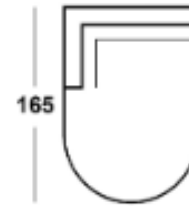

# Baloo

OT terminal-E CIR - 2P

OT terminal

OT

E CIR

2,5M

2P

2,5 ER

OT-2,5M-E CIR - OT terminal

Baloo		Gr 1	Gr 2	Gr 3	Gr 4	Gr 5	Gr 6	Gr 7	Gr 8	Gr 9	Gr 10	Gr 11
2,5 ER	168x86x84 cm	601	622	642	660	690	718	766	806	836	864	904
2 P	135x86x84 cm	460	470	480	492	508	524	550	572	588	604	626
2,5M	142x86x84 cm	448	456	466	474	486	500	522	538	552	564	582
2,5 P	158x86x84 cm	514	536	550	566	586	608	644	672	694	716	744
E CRCL	116x116x84 cm	492	502	514	524	540	556	582	602	618	634	656
OT	168x116x84 cm	662	678	696	714	738	764	808	842	868	894	928
OT Terminal	123x86x84 cm	430	438	446	454	468	480	500	518	530	542	560