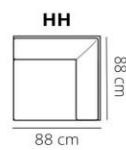

HEIGHT: 83 cm
DEPTH: 90 cm
SEAT DEPTH: 55 cm
SEAT HEIGHT: 46 cm
ARM HEIGHT: 70 cm