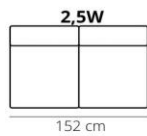

HEIGHT: 83 cm
DEPTH: 90 cm
SEAT DEPTH: 55 cm
SEAT HEIGHT: 46 cm
ARM HEIGHT: 70 cm