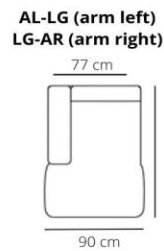

HEIGHT: 83 cm
DEPTH: 90 cm
SEAT DEPTH: 55 cm
SEAT HEIGHT: 46 cm
ARM HEIGHT: 70 cm

STITCHING

LEGS

NC15
black or alu

PRODUCT INFO

FRAME

FILLING

BACK

SEAT

hetanker
meubelindustrie