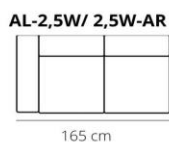

HEIGHT: 83 cm
DEPTH: 90 cm
SEAT DEPTH: 55 cm
SEAT HEIGHT: 46 cm
ARM HEIGHT: 70 cm