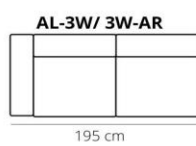

HEIGHT: 83 cm
DEPTH: 90 cm
SEAT DEPTH: 55 cm
SEAT HEIGHT: 46 cm
ARM HEIGHT: 70 cm