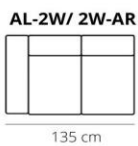

HEIGHT: 83 cm
DEPTH: 90 cm
SEAT DEPTH: 55 cm
SEAT HEIGHT: 46 cm
ARM HEIGHT: 70 cm