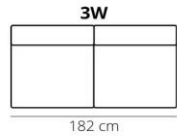

HEIGHT: 83 cm
DEPTH: 90 cm
SEAT DEPTH: 55 cm
SEAT HEIGHT: 46 cm
ARM HEIGHT: 70 cm