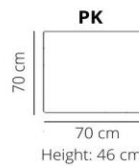

HEIGHT: 83 cm
DEPTH: 90 cm
SEAT DEPTH: 55 cm
SEAT HEIGHT: 46 cm
ARM HEIGHT: 70 cm