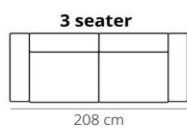

HEIGHT: 83 cm
DEPTH: 90 cm
SEAT DEPTH: 55 cm
SEAT HEIGHT: 46 cm
ARM HEIGHT: 70 cm