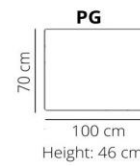

HEIGHT: 83 cm
DEPTH: 90 cm
SEAT DEPTH: 55 cm
SEAT HEIGHT: 46 cm
ARM HEIGHT: 70 cm