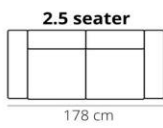

HEIGHT: 83 cm
DEPTH: 90 cm
SEAT DEPTH: 55 cm
SEAT HEIGHT: 46 cm
ARM HEIGHT: 70 cm