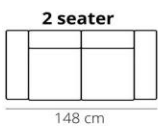

HEIGHT: 83 cm
DEPTH: 90 cm
SEAT DEPTH: 55 cm
SEAT HEIGHT: 46 cm
ARM HEIGHT: 70 cm