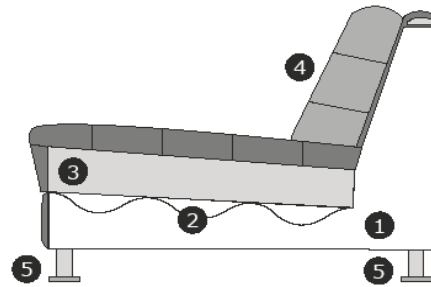

Productinformatie

Hocker ± 120x120 cm

B – 120 cm
H – 46 cm
D – 120 cm

Hocker ± 102x120 cm

B – 102 cm
H – 46 cm
D – 120 cm

Hocker ± 102x102 cm

B – 102 cm
H – 46 cm
D – 102 cm

Hoeelement rond
Let op! Past alleen aansluitend
op een XL deel

B – 155 cm
H – 90 cm
D – 155 cm

Productinformatie

Verklaring van doorsnee tekening:

- 1) Romp: Houtvezelplaat, Grenen regels, Hardhout, Hardboard
- 2) Zitvering: Nosag veren + Polypropyleen 70 g/m²
- 3) Zitvulling: HR3032 Lazy foam afgedekt met mix van siliconenvezels en veren
- 4) Rug+Lenden vulling: mix van siliconenvezels en veren
- 5) Poot mogelijkheden: zwart hout