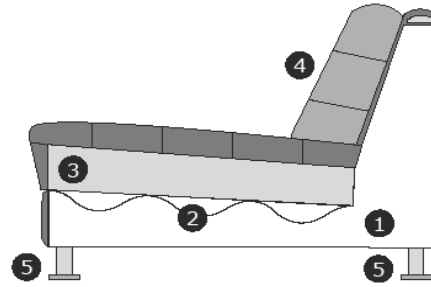

Model
Lazy soft
Blue Label

Productinformatie

1,5-zits arm links of rechts
Incl. 1x rug-, 1x zit- en 1x armkussen

B – 122 cm
H – 83 cm
D – 99 cm

1,5-zits zonder armen
Incl. 1x rug- en 1x zitkussen

B – 103 cm
H – 83 cm
D – 99 cm

Hokelement
Incl. 2x rug- en 1x zitkussen

B – 98 cm
H – 83 cm
D – 98 cm

Hocker ± 100x100 cm
Kussen is vast gestoffeerd

B – 100 cm
H – 46 cm
D – 100 cm

Productinformatie

Verklaring van doorsnee tekening:

- 1) Romp: Houtvezelplaat, Grenen regels, Hardhout, Hardboard
- 2) Zitvering: Nosag veren + polypropyleen 70g/m²
- 3) Zitvulling: HR3032 schuim afgedekt met veren en siliconenvezels
- 4) Rugvulling: mix van veren en siliconenvezels
- 5) Poot mogelijkheden: zwart plastic

Zithoogte/diepte: ± 46/57 cm

Armhoogte/breedte: ± 57/23 cm

Model is standaard door gestoffeerd en verbinding d.m.v. krokodillenbekken

Voorwaarden

Op alle opdrachten zijn onze algemene voorwaarden van toepassing gedeponneerd bij de Kamer van Koophandel te Tiel onder nummer 30232893