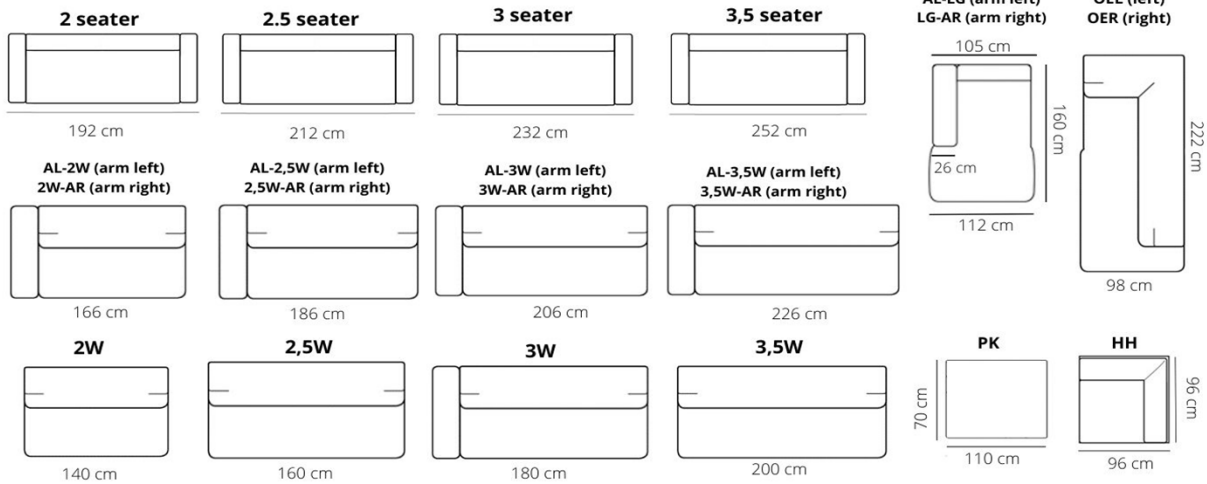

WALKER

* Riviera Linen Natural (2)

1-11-2023

2

		LEDER	LEDER	LEDER	STOF	L60 STOF	STOF
		<u>D</u>	<u>R</u>	<u>S</u>	<u>S1</u>	<u>S2</u>	<u>S3</u>
2 zits		2186	2298	2466	1704	1788	2186
2½ zits		2486	2638	2866	1822	1910	2486
3 zits		2442	2570	2760	1892	1984	2442
3½ zits		2662	2798	2998	2070	2170	2662
2 zits ZONDER ARMEN	2W	1600	1670	1776	1288	1344	1600
2½ zits ZONDER ARMEN	2,5W	1754	1834	1950	1408	1472	1754
3 zits ZONDER ARMEN	3W	1912	1998	2128	1534	1604	1912
3½ zits ZONDER ARMEN	3,5W	2072	2166	2306	1660	1736	2072
2 zits / 1 arm		1892	1984	2120	1490	1556	1892
2½ zits / 1 arm		2048	2148	2296	1610	1682	2048
3 zits / 1 arm		2204	2312	2472	1738	1816	2204
3½ zits / 1 arm		2368	2482	2654	1866	1952	2368
hoek-element 90°	HH	1396	1464	1564	1110	1166	1396
longchair met arm	LG	1756	1844	1976	1380	1448	1756
open eiland	OE	2382	2496	2668	1876	1962	2382
hocker klein	PK	710	742	794	532	602	710

WALKER

ELEMENTS

STITCHING

LEGS

J-187
black

HEIGHT: 82 cm
DEPTH: 95 cm
SEAT DEPTH: 58 cm
SEAT HEIGHT: 47 cm
ARM HEIGHT: 65 cm
ARM WIDTH: 29 cm

PRODUCT INFO

FRAME