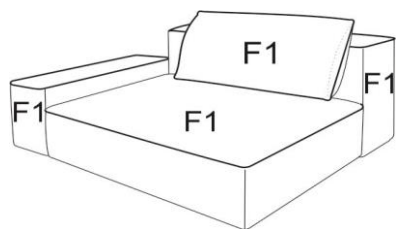

ARUBA OUTDOOR / designed by PP lab

	PARUBA...	...PRTCOV	OUTDOOR STOF											
			ODC	ODD	ODE	ODF	ODG	ODH	ODI	ODJ	ODK	ODL	ODM	ODN
Seat A*	SEATA	155	858	870	895	913	930	947	969	992	1036	1081	1126	1171
Back A*	BACKA	138	649	659	680	695	709	722	740	758	794	830	866	902
Arm A*	ARMA	107	496	504	520	533	544	556	571	586	617	648	678	709
Back pillow A	BPILA		139	142	148	153	158	162	169	175	187	199	212	224
Seat B*	SEATB	184	1011	1024	1050	1070	1089	1108	1134	1159	1209	1260	1310	1361
Back B*	BACKB	172	773	786	813	833	851	870	895	920	969	1019	1069	1119
Arm B*	ARMB	121	579	589	609	623	638	653	673	694	734	774	814	854
Back pillow B	BPILB		200	206	217	226	234	243	254	265	288	311	334	356
Seat C*	SEATC	184	1236	1252	1282	1305	1327	1348	1377	1405	1463	1520	1577	1634
Back C*	BACKC	172	907	920	947	968	986	1005	1030	1055	1104	1154	1204	1254
Arm C*	ARMC	138	669	680	703	720	737	755	778	802	849	896	942	989
Back pillow C	BPILC		240	245	256	264	273	281	293	304	327	350	372	395
Seat D*	SEATD	255	1697	1719	1765	1799	1831	1862	1904	1947	2031	2116	2200	2284
Back D*	BACKD	247	1187	1208	1251	1283	1315	1347	1389	1432	1516	1601	1686	1771
Arm D*	ARMD	243	919	937	974	1001	1030	1060	1099	1138	1216	1294	1372	1450

Extra connecting part CP

12

verkoop NL 01-10-2023

TE KIEZEN OPTIES

F1 main fabric see fabric list

* inclusief 2 verbindingslementen