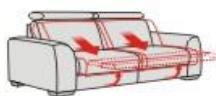

Relaxfunctie (Wall Free)