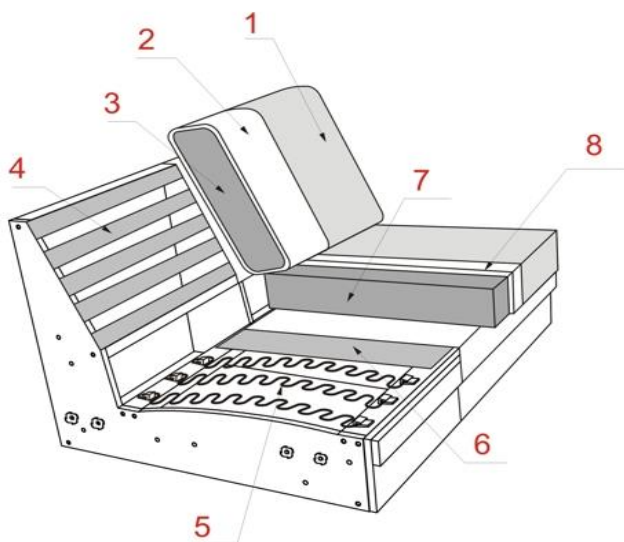

### verwerkte materialen

- ROMP** : Verlijmd massiefhouten romp; Spaanplaat E-1 ; Beaverboard; Multiplex; Karton;
- ZIT** : Nosagveren; Var.1 - SANDWICH (Schuim 35kg/m<sup>3</sup> + Schuim HR 30kg/m<sup>3</sup>);  
Var.2 - TASCHENFEDERKERN (Pocketverring + Schuim HR 38kg/m<sup>3</sup>); Diolenwattenafdeklaag;
- RUG** : Elastische singelbanden; Schuim HR 30kg/m<sup>3</sup>; Diolenwattenafdeklaag;
- POTEN** : Metaal; Hout;