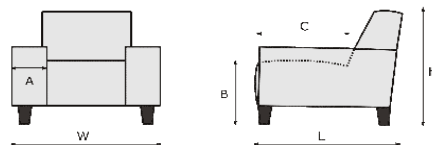

Mogelijkheden tegen meerprijs:

USB-aansluiting (USB Hub): gemonteerd zoals hieronder afgebeeld (op de achterkant van het meubilair).
USB-aansluiting is in twee kleuren verkrijgbaar: grijs of zwart, gelieve duidelijk te vermelden op de orders
Let op! Usb Hub is altijd met een aparte adapter voor aansluiting netstroom en kan niet i.c.m een accu.

Pootmogelijkheden:

- Metalen poten (MF1/MF2) als standaard
- Metalen poten (MF3/MF4) als optie tegen meerprijs
- Houten poten (HF1/HF2) als optie in prijs

Let op! Onder element zonder armleuning kan men geen metalen beugelpoot MF3/MF4 geleverd krijgen.

Hiervoor wordt een bijpassende poot geleverd zie inzet bij foto MF3/MF4 poot, dit is ook van toepassing op de losse hockers.

Uiteraard kan de hocker wel gekozen worden met de MF1/MF2 of HF1/HF2 poot, indien dit het geval graag vermelden op order.

Metalen poten verkrijgbaar in de kleuren:

MF1/MF2 - zwart en chroom

MF3/MF4 - alleen zwart

Voor beschikbare houtkleuren: zie houtstalen bundel DFM.

Twee zithoogtes

Zithoogte - 45 cm (HF1; MF1; MF3; poten h-17 cm)

Zithoogte - 47 cm (HF2; MF2; MF4; poten h-19 cm)

Bij dit model zijn de poten (HF1/HF2/MF1/MF2) niet voorgemonteerd.

Bij dit model zijn de poten (MF3/MF4) voorgemonteerd.

Zijkant afgestoffeerd

Zijkant kan afgestoffeerd worden tegen meerprijs (zie schets prijslijst)

Zijkant elementen met relaxfauteuils kunnen niet afgestoffeerd worden.

Bij dit model wordt een haaksysteem gebruikt.

Sierkussens zijn los bij te bestellen.

Let op!