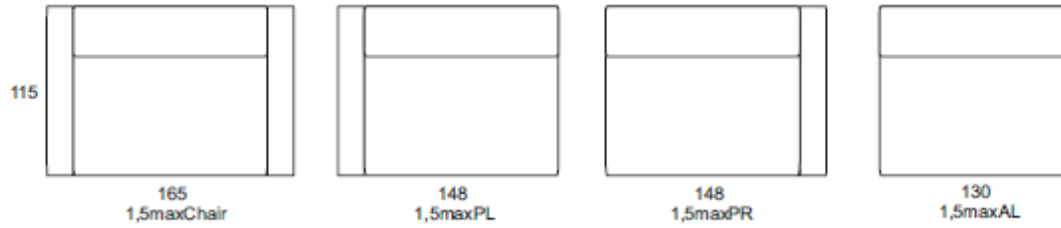

Micky

Micky

| | TL | 1,5maxAL | DR |
|-------|-----|----------|-----|
| WIDTH | 135 | 130 | 120 |
| HEIGH | 86 | 86 | 86 |
| DEPTH | 115 | 115 | 195 |

| MICKEY | | Cat 0 | Cat 1 | Cat 2 | Cat 3 | Cat 4 | Cat 5 | Special |
|----------------------|---------------|-------|-------|-------|-------|-------|-------|---------|
| 1,5 MAX CHAIR | 165x115x86 cm | 720 | 746 | 770 | 794 | 820 | 894 | 984 |
| 1,5 MAX PLR | 148x115x86 cm | 648 | 668 | 690 | 710 | 730 | 792 | 870 |
| 1,5 MAX AL. | 130x115x86 cm | 574 | 590 | 606 | 622 | 638 | 686 | 756 |
| 1,5 CHAIR | 150x115x86 cm | 652 | 676 | 698 | 722 | 744 | 814 | 896 |
| 1,5 PLR | 133x115x86 cm | 582 | 602 | 620 | 638 | 658 | 714 | 784 |
| 1,5 AL. | 115x115x86 cm | 510 | 524 | 540 | 554 | 568 | 610 | 672 |
| 1 MAX CHAIR | 136x115x86 cm | 596 | 618 | 640 | 662 | 684 | 750 | 824 |
| 1 MAX PLR | 119x115x86 cm | 526 | 544 | 562 | 578 | 596 | 648 | 714 |
| 1 MAX AL. | 101x115x86 cm | 452 | 466 | 478 | 492 | 504 | 544 | 598 |
| 1 CHAIR | 123x115x86 cm | 544 | 564 | 584 | 606 | 626 | 688 | 758 |
| 1 PLR | 105x115x86 cm | 470 | 486 | 502 | 518 | 534 | 584 | 642 |
| 1 AL. | 87x115x86 cm | 396 | 408 | 420 | 430 | 442 | 478 | 526 |
| C CORNER | 114x114x86 cm | 538 | 558 | 576 | 594 | 614 | 670 | 736 |
| D DIVAN | 195x120x86 cm | 808 | 828 | 850 | 870 | 890 | 952 | 1048 |
| T TERMINAL | 135x115x86 cm | 582 | 598 | 612 | 628 | 642 | 688 | 756 |
| STOOL | 115X115 cm | 406 | 414 | 424 | 432 | 442 | 470 | 518 |
| STOOL | 50X115 cm | 232 | 236 | 242 | 248 | 252 | 268 | 296 |