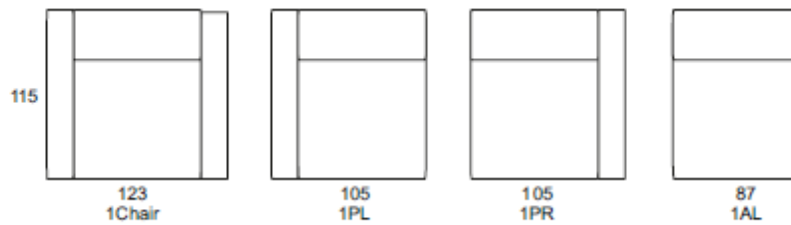

Micky

Micky

| | TL | 1,5maxAL | DR |
|-------|-----|----------|-----|
| WIDTH | 135 | 130 | 120 |
| HEIGH | 86 | 86 | 86 |
| DEPTH | 115 | 115 | 195 |

| MICKEY | | Cat 0 | Cat 1 | Cat 2 | Cat 3 | Cat 4 | Cat 5 | Special |
|----------------------|---------------|-------|-------|-------|-------|-------|-------|---------|
| 1,5 MAX CHAIR | 165x115x86 cm | 720 | 746 | 770 | 794 | 820 | 894 | 984 |
| 1,5 MAX PLR | 148x115x86 cm | 648 | 668 | 690 | 710 | 730 | 792 | 870 |
| 1,5 MAX AL. | 130x115x86 cm | 574 | 590 | 606 | 622 | 638 | 686 | 756 |
| 1,5 CHAIR | 150x115x86 cm | 652 | 676 | 698 | 722 | 744 | 814 | 896 |
| 1,5 PLR | 133x115x86 cm | 582 | 602 | 620 | 638 | 658 | 714 | 784 |
| 1,5 AL. | 115x115x86 cm | 510 | 524 | 540 | 554 | 568 | 610 | 672 |
| 1 MAX CHAIR | 136x115x86 cm | 596 | 618 | 640 | 662 | 684 | 750 | 824 |
| 1 MAX PLR | 119x115x86 cm | 526 | 544 | 562 | 578 | 596 | 648 | 714 |
| 1 MAX AL. | 101x115x86 cm | 452 | 466 | 478 | 492 | 504 | 544 | 598 |
| 1 CHAIR | 123x115x86 cm | 544 | 564 | 584 | 606 | 626 | 688 | 758 |
| 1 PLR | 105x115x86 cm | 470 | 486 | 502 | 518 | 534 | 584 | 642 |
| 1 AL. | 87x115x86 cm | 396 | 408 | 420 | 430 | 442 | 478 | 526 |
| C CORNER | 114x114x86 cm | 538 | 558 | 576 | 594 | 614 | 670 | 736 |
| D DIVAN | 195x120x86 cm | 808 | 828 | 850 | 870 | 890 | 952 | 1048 |
| T TERMINAL | 135x115x86 cm | 582 | 598 | 612 | 628 | 642 | 688 | 756 |
| STOOL | 115X115 cm | 406 | 414 | 424 | 432 | 442 | 470 | 518 |
| STOOL | 50X115 cm | 232 | 236 | 242 | 248 | 252 | 268 | 296 |