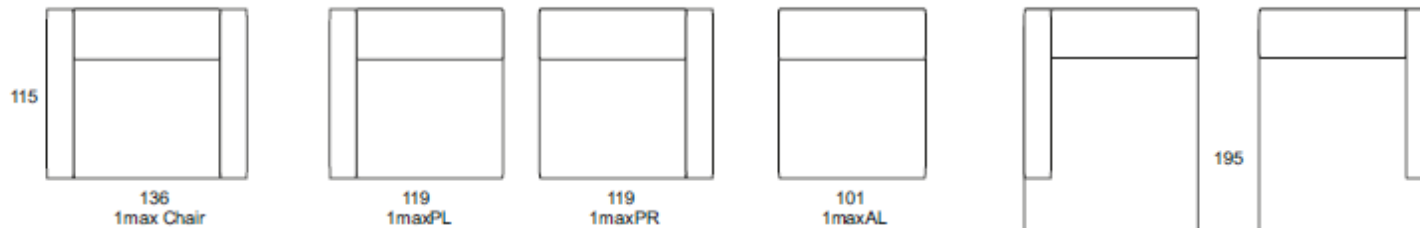

Micky

Micky

| | TL | 1,5maxAL | DR |
|-------|-----|----------|-----|
| WIDTH | 135 | 130 | 120 |
| HEIGH | 86 | 86 | 86 |
| DEPTH | 115 | 115 | 195 |

| MICKEY | | Cat 0 | Cat 1 | Cat 2 | Cat 3 | Cat 4 | Cat 5 | Special |
|----------------------|---------------|-------|-------|-------|-------|-------|-------|---------|
| 1,5 MAX CHAIR | 165x115x86 cm | 720 | 746 | 770 | 794 | 820 | 894 | 984 |
| 1,5 MAX PLR | 148x115x86 cm | 648 | 668 | 690 | 710 | 730 | 792 | 870 |
| 1,5 MAX AL. | 130x115x86 cm | 574 | 590 | 606 | 622 | 638 | 686 | 756 |
| 1,5 CHAIR | 150x115x86 cm | 652 | 676 | 698 | 722 | 744 | 814 | 896 |
| 1,5 PLR | 133x115x86 cm | 582 | 602 | 620 | 638 | 658 | 714 | 784 |
| 1,5 AL. | 115x115x86 cm | 510 | 524 | 540 | 554 | 568 | 610 | 672 |
| 1 MAX CHAIR | 136x115x86 cm | 596 | 618 | 640 | 662 | 684 | 750 | 824 |
| 1 MAX PLR | 119x115x86 cm | 526 | 544 | 562 | 578 | 596 | 648 | 714 |
| 1 MAX AL. | 101x115x86 cm | 452 | 466 | 478 | 492 | 504 | 544 | 598 |
| 1 CHAIR | 123x115x86 cm | 544 | 564 | 584 | 606 | 626 | 688 | 758 |
| 1 PLR | 105x115x86 cm | 470 | 486 | 502 | 518 | 534 | 584 | 642 |
| 1 AL. | 87x115x86 cm | 396 | 408 | 420 | 430 | 442 | 478 | 526 |
| C CORNER | 114x114x86 cm | 538 | 558 | 576 | 594 | 614 | 670 | 736 |
| D DIVAN | 195x120x86 cm | 808 | 828 | 850 | 870 | 890 | 952 | 1048 |
| T TERMINAL | 135x115x86 cm | 582 | 598 | 612 | 628 | 642 | 688 | 756 |
| STOOL | 115X115 cm | 406 | 414 | 424 | 432 | 442 | 470 | 518 |
| STOOL | 50X115 cm | 232 | 236 | 242 | 248 | 252 | 268 | 296 |