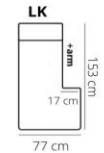

# MICHIGAN

1-1-2024

		LEDER	LEDER	LEDER	STOF	L60 STOF	STOF
		<u>D</u>	<u>R</u>	<u>S</u>	<u>S1</u>	<u>S2</u>	<u>S3</u>
FAUTEUIL		912	1.038	1.214	588	730	912
1½-ZITS		1.006	1.130	1.320	662	812	1.006
2-ZITS		1.348	1.516	1.760	904	1.072	1.348
2½-ZITS		1.518	1.700	1.970	1.014	1.222	1.518
3-ZITS		1.688	1.892	2.182	1.130	1.348	1.688
LONGCHAIR GROOT	LG	998	1.090	1.236	710	810	998
LONGCHAIR KLEIN	LK	882	960	1.094	632	722	882
HOEK-ELEMENT 90°	HH	866	964	1.104	588	700	866
HOEKELEM. GROOT	HG	946	1.046	1.178	676	792	946
OPEN EILAND	OE	940	1.024	1.172	668	704	940
HOCKER KLEIN	PK	370	412	468	258	306	370
HOCKER GROOT	PG	542	600	682	376	460	542
LOSSE ARM	AL/AR	192	220	260	124	164	192
smalle arm 17cm ook mogelijk!							
1-ZIT ZONDER ARMEN		532	592	692	338	402	532
1½-ZIT ZONDER ARMEN		620	686	802	414	486	620
2-ZIT ZONDER ARMEN		962	1.072	1.238	662	746	962
2½-ZIT ZONDER ARMEN		1.134	1.258	1.450	770	894	1.134
3-ZIT ZONDER ARMEN		1.304	1.442	1.662	888	1.012	1.304

## ELEMENTS

Sizes with small arm

RECAMIERE  
OEL (left)  
OER (right)

Sizes with wide arm

## STITCHING

HEIGHT: 83 cm  
DEPTH: 90 cm  
SEAT DEPTH: 57 cm  
SEAT HEIGHT: 44 cm  
ARM HEIGHT: 60 cm