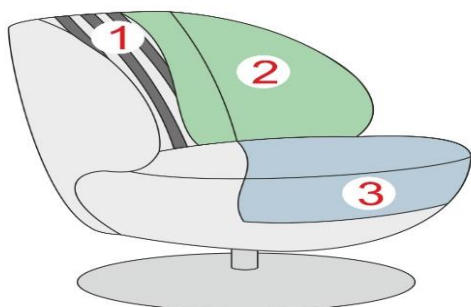

LAVELLO

Produktinformatie

verwerkte materialen

- ROMP** : Verlijmd massiefhouten romp;
- ZIT** : HR PREMIUM (Schuim HR Premium); Diolenwattenafdeklaag;
- RUG** : Elastische singelbanden; Schuim HR 30kg/m3; Diolenwattenafdeklaag;
- POTEN** : Metaal;

- 1** Elastische singelbanden
- 2** Schuim HR 30kg/m3
- 3** HR PREMIUM

LAVELLO

Produktinformatie

Twee uitvoeringen onderstel: fauteuil vast of draaifauteuil

Let op: Het model kan gemaakt zijn van corduroy stof (Cord). De stof wordt niet op patroon geknipt. Dus strepen die niet doorlopen vormen geen reden voor een klacht.