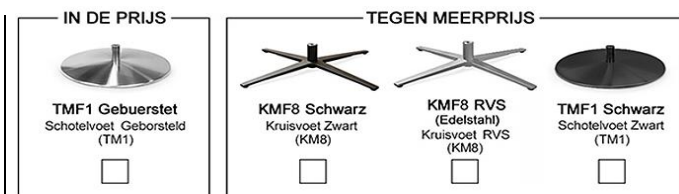

Poten

Draaifauteuil: