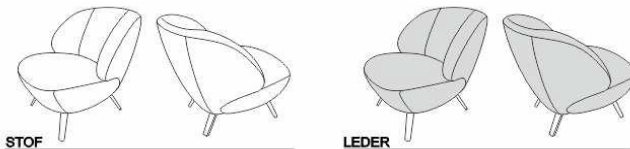

Bekleding varianten:

1. geheel stof (alleen uni)
2. geheel leder
3. stof / leder combinatie met de volgende verdeling - **tegen meerprijs**
  - **A18** : zit + voorkant van de rugleuning in stof (1); achterkant van de rugleuning in een tweede stof of leder (2)