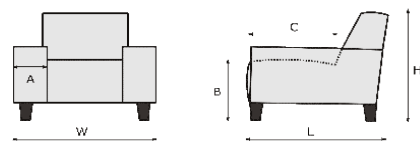

Let op!

A =
B =
C =
H =
L =