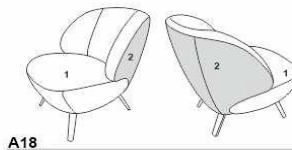

Bekleding varianten:

1. geheel stof (alleen uni)
2. geheel leder
3. stof / leder combinatie met de volgende verdeling - **tegen meerprijs**
  - **A18** : zit + voorkant van de rugleuning in stof (1); achterkant van de rugleuning in een tweede stof of leder (2)