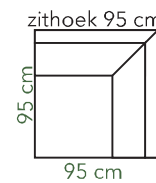

Deze opstelling