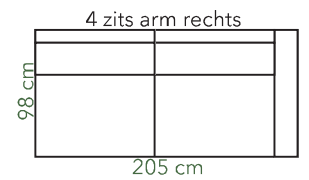

ISABELLA

hoogte 90 cm
zithoogte 45 cm
zitdiepte 55 cm

Productinfo

Romp	Opgebouwd uit beuken regels voor wat betreft het dragende gedeelte in combinatie met milieuvriendelijk vezelplaat. Gehele romp voorzien van polyether en dacron.
Vering	Nozag stalen veren afgedekt met polyamide.
Zitkussen	Koudschuim HR 38 afgedekt met dacron.
Rugkussen	Opgebouwd uit schottenkamers voorzien van conforel. Conforel is een gesiliconiseerde holle vezel die zeer veerkrachtig is.
Beschikbaar in Categorie	Leverbaar in onze gehele stof- en leercollectie.
Poot	Leverbaar met metalen schuine poot. Tevens met houten taps toelopende poot in de kleuren blank, zwart en koloniaal.

Elementen

Deze opstelling