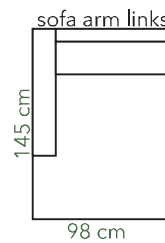

ISABELLA

hoogte 90 cm
zithoogte 45 cm
zitdiepte 55 cm

Productinfo

Romp	Opgebouwd uit beuken regels voor wat betreft het dragende gedeelte in combinatie met milieuvriendelijk vezelplaat. Gehele romp voorzien van polyether en dacron.
Vering	Nozag stalen veren afgedekt met polyamide.
Zitkussen	Koudschuim HR 38 afgedekt met dacron.
Rugkussen	Opgebouwd uit schottenkamers voorzien van conforel. Conforel is een gesiliconiseerde holle vezel die zeer veerkrachtig is.
Beschikbaar in Categorie	Leverbaar in onze gehele stof- en leercollectie.
Poot	Leverbaar met metalen schuine poot. Tevens met houten taps toelopende poot in de kleuren blank, zwart en koloniaal.

Elementen

Deze opstelling