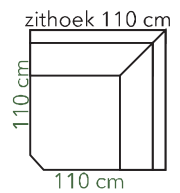

ISABELLA

hoogte 90 cm
zithoogte 45 cm
zitdiepte 55 cm

Productinfo

Romp	Opgebouwd uit beuken regels voor wat betreft het dragende gedeelte in combinatie met milieuvriendelijk vezelplaat. Gehele romp voorzien van polyether en dacron.
Vering	Nozag stalen veren afgedekt met polyamide.
Zitkussen	Koudschuim HR 38 afgedekt met dacron.
Rugkussen	Opgebouwd uit schottenkamers voorzien van conforel. Conforel is een gesiliconiseerde holle vezel die zeer veerkrachtig is.
Beschikbaar in Categorie	Leverbaar in onze gehele stof- en leercollectie.
Poot	Leverbaar met metalen schuine poot. Tevens met houten taps toelopende poot in de kleuren blank, zwart en koloniaal.

Elementen

Deze opstelling