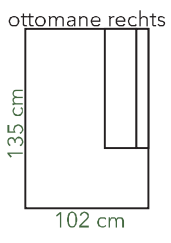

ISABELLA

hoogte 90 cm
zithoogte 45 cm
zitdiepte 55 cm

Productinfo

Romp	Opgebouwd uit beuken regels voor wat betreft het dragende gedeelte in combinatie met milieuvriendelijk vezelplaat. Gehele romp voorzien van polyether en dacron.
Vering	Nozag stalen veren afgedekt met polyamide.
Zitkussen	Koudschuim HR 38 afgedekt met dacron.
Rugkussen	Opgebouwd uit schottenkamers voorzien van conforel. Conforel is een gesiliconiseerde holle vezel die zeer veerkrachtig is.
Beschikbaar in Categorie	Leverbaar in onze gehele stof- en leercollectie.
Poot	Leverbaar met metalen schuine poot. Tevens met houten taps toelopende poot in de kleuren blank, zwart en koloniaal.

Elementen

Deze opstelling