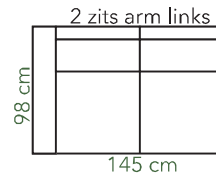

Deze opstelling