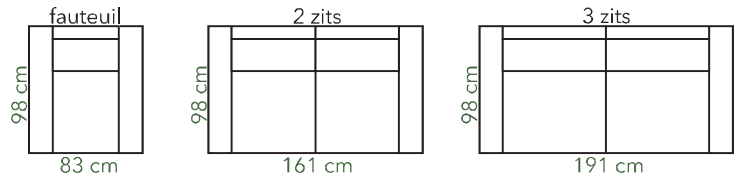

ISABELLA

hoogte 90 cm
zithoogte 45 cm
zitdiepte 55 cm

Productinfo

Romp	Opgebouwd uit beuken regels voor wat betreft het dragende gedeelte in combinatie met milieuvriendelijk vezelplaat. Gehele romp voorzien van polyether en dacron.
Vering	Nozag stalen veren afgedekt met polyamide.
Zitkussen	Koudschuim HR 38 afgedekt met dacron.
Rugkussen	Opgebouwd uit schottenkamers voorzien van conforel. Conforel is een gesiliconiseerde holle vezel die zeer veerkrachtig is.
Beschikbaar in Categorie	Leverbaar in onze gehele stof- en leercollectie.
Poot	Leverbaar met metalen schuine poot. Tevens met houten taps toelopende poot in de kleuren blank, zwart en koloniaal.

Elementen

Deze opstelling