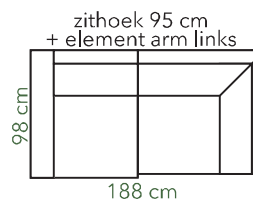

Deze opstelling