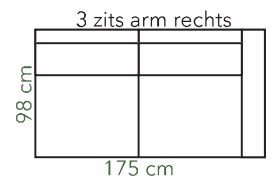

Deze opstelling