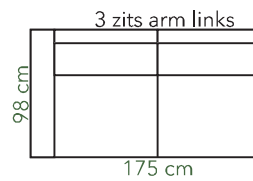

Deze opstelling