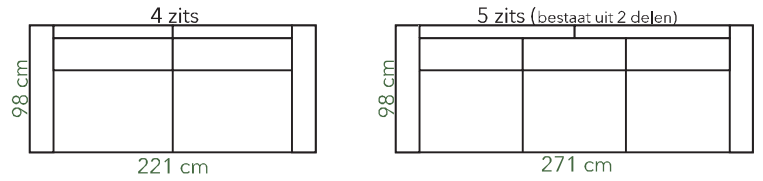

ISABELLA

hoogte 90 cm
zithoogte 45 cm
zitdiepte 55 cm

Productinfo

Romp	Opgebouwd uit beuken regels voor wat betreft het dragende gedeelte in combinatie met milieuvriendelijk vezelplaat. Gehele romp voorzien van polyether en dacron.
Vering	Nozag stalen veren afgedekt met polyamide.
Zitkussen	Koudschuim HR 38 afgedekt met dacron.
Rugkussen	Opgebouwd uit schottenkamers voorzien van conforel. Conforel is een gesiliconiseerde holle vezel die zeer veerkrachtig is.
Beschikbaar in Categorie	Leverbaar in onze gehele stof- en leercollectie.
Poot	Leverbaar met metalen schuine poot. Tevens met houten taps toelopende poot in de kleuren blank, zwart en koloniaal.

Elementen

Deze opstelling