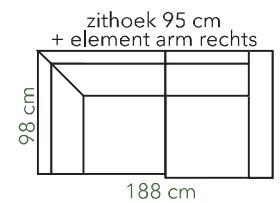

Deze opstelling