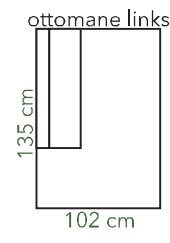

Deze opstelling