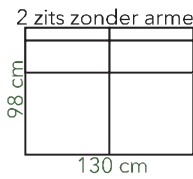

Deze opstelling