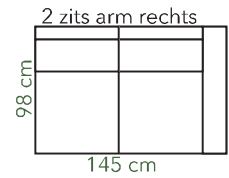

Deze opstelling