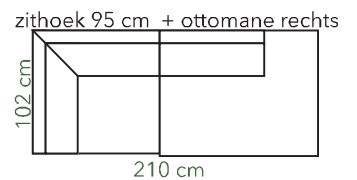

ISABELLA

hoogte 90 cm
zithoogte 45 cm
zitdiepte 55 cm

Productinfo

Romp	Opgebouwd uit beuken regels voor wat betreft het dragende gedeelte in combinatie met milieuvriendelijk vezelplaat. Gehele romp voorzien van polyether en dacron.
Vering	Nozag stalen veren afgedekt met polyamide.
Zitkussen	Koudschuim HR 38 afgedekt met dacron.
Rugkussen	Opgebouwd uit schottenkamers voorzien van conforel. Conforel is een gesiliconiseerde holle vezel die zeer veerkrachtig is.
Beschikbaar in Categorie	Leverbaar in onze gehele stof- en leercollectie.
Poot	Leverbaar met metalen schuine poot. Tevens met houten taps toelopende poot in de kleuren blank, zwart en koloniaal.

Elementen

Deze opstelling