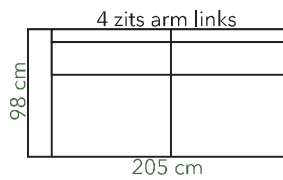

Deze opstelling