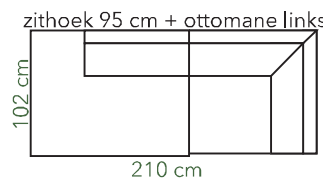

Deze opstelling