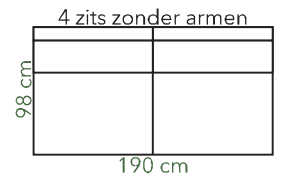

Deze opstelling