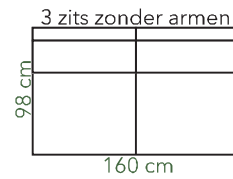

Deze opstelling