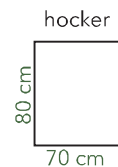

Deze opstelling