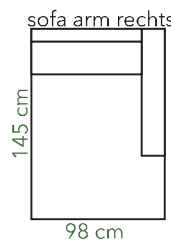

ISABELLA

hoogte 90 cm
zithoogte 45 cm
zitdiepte 55 cm

Productinfo

Romp	Opgebouwd uit beuken regels voor wat betreft het dragende gedeelte in combinatie met milieuvriendelijk vezelplaat. Gehele romp voorzien van polyether en dacron.
Vering	Nozag stalen veren afgedekt met polyamide.
Zitkussen	Koudschuim HR 38 afgedekt met dacron.
Rugkussen	Opgebouwd uit schottenkamers voorzien van conforel. Conforel is een gesiliconiseerde holle vezel die zeer veerkrachtig is.
Beschikbaar in Categorie	Leverbaar in onze gehele stof- en leercollectie.
Poot	Leverbaar met metalen schuine poot. Tevens met houten taps toelopende poot in de kleuren blank, zwart en koloniaal.

Elementen

Deze opstelling