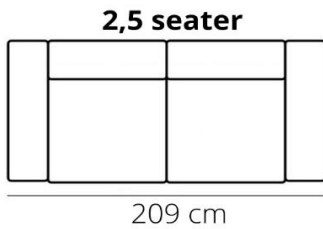

* platgestikt

* poot SH alu of mat zwart

Let op: Door het gebruik van verschillende mallen kunnen stiknaden van modellen in stof afwijkend zijn t.o.v de stiknaden van dezelfde modellen in leer

Alle maten zijn bij benadering, technische en stylistische veranderingen voorbehouden! Typefouten voorbehouden!

FENDER

ELEMENTS

HEIGHT: 81 cm
DEPTH: 105 cm
SEAT DEPTH: 60 cm
SEAT HEIGHT: 44 cm
ARM HEIGHT: 56 cm

STITCHING

flat seam

PRODUCT INFO

FRAME

beechwood