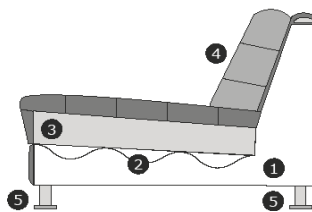

onder voorbehoud van typefouten / afwijkingen in afmeting tot 3% zijn mogelijk

2-zits (zonder armleuningen)

B- 140 cm.
H- 80 cm.
D- 93 cm

2,5-zits (zonder armleuningen)

B- 160 cm.
H- 80 cm.
D- 93 cm.

3-zits (zonder armleuningen)

B- 180 cm.
H- 80 cm.
D- 93 cm.

2-zits met arm links of rechts

B- 168 cm
H- 80 cm.
D- 93 cm.

2,5-zits met arm links of rechts

B- 188 cm
H- 80 cm.
D- 93 cm.

3-zits met arm links of rechts

B- 208 cm.
H- 80 cm.
D- 96 cm.

Zithoogte/Diepte: 44 cm/ 57 cm

Verklaring van doorsnee tekening:

- 1) Romp: Houtvezelplaat, Grenen regels, Hardhout, Hardboard
- 2) Zitvering:
- 3) Zitvulling: Schuim HR3032
- 4) Rugvulling: Schuim T30
- 5) Poot mogelijkheden: zwart metaal