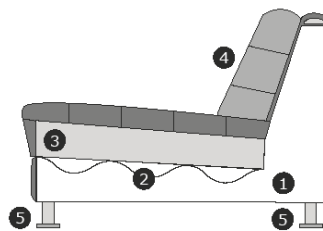

onder voorbehoud van typefouten / afwijkingen in afmeting tot 3% zijn mogelijk

 Hocker ± 135x60 cm.
 B- 136 cm.
 H- 45 cm.
 D- 60 cm.

 Hocker ± 90x60 cm.
 B- 90 cm
 H- 45 cm.
 D- 60 cm.

 Hocker ± 105x95 cm.
 B- 105 cm.
 H- 45 cm.
 D- 95 cm.

 Hocker ± 95x95 cm.
 B- 95 cm
 H- 45 cm.
 D- 95 cm.

Verklaring van doorsnee tekening:

- 1) Romp: Houtvezelplaat, Grenen regels, Hardhout, Hardboard
- 2) Zitvering: Nosag veren
- 3) Zitvulling: HR3032 + T18 schuim afgedekt met dacron wattenlaag 150 g/m².
- 4) Rugvulling: T18 schuim afgedekt met dacron wattenlaag 150 g/m².
- 5) Poot mogelijkheden: zwart (plastic)