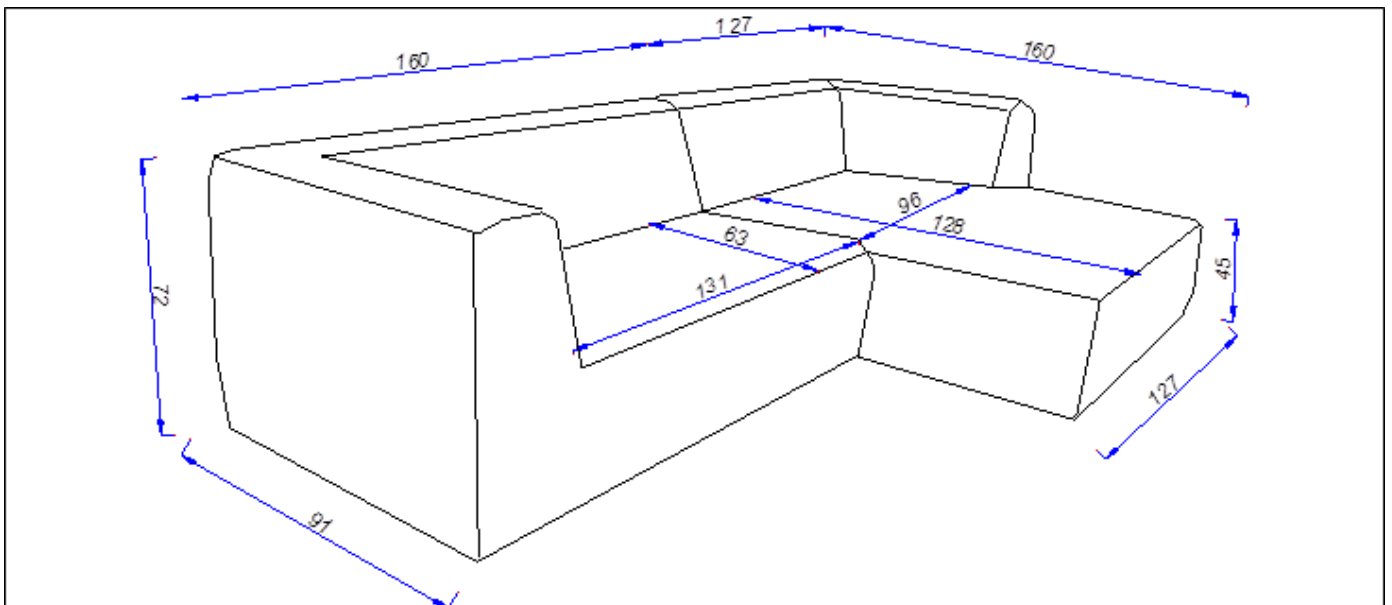

onder voorbehoud van typefouten / afwijkingen in afmeting tot 3% zijn mogelijk

 Hocker ± 135x60 cm.
 B- 136 cm.
 H- 45 cm.
 D- 60 cm.

 Hocker ± 90x60 cm.
 B- 90 cm
 H- 45 cm.
 D- 60 cm.

 Hocker ± 105x95 cm.
 B- 105 cm.
 H- 45 cm.
 D- 95 cm.

 Hocker ± 95x95 cm.
 B- 95 cm
 H- 45 cm.
 D- 95 cm.

Verklaring van doorsnee tekening:

- 1) Romp: Houtvezelplaat, Grenen regels, Hardhout, Hardboard
- 2) Zitvering: Nosag veren
- 3) Zitvulling: HR3032 + T18 schuim afgedekt met dacron wattenlaag 150 g/m².
- 4) Rugvulling: T18 schuim afgedekt met dacron wattenlaag 150 g/m².
- 5) Poot mogelijkheden: zwart (plastic)