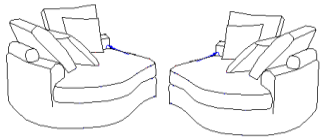

B- 240 cm.
H- 90 cm.
D- 112 cm.

4-zits **L** zonder armen
(inkl. 2 rugkussens + 2x sierkussens)

B- 240 cm.
H- 90 cm.
D- 94 cm.

Arm **XL** Type A

B- 23 cm.
H- 60 cm.
D- 112 cm.

Arm **L** Type A

B- 23 cm.
H- 60cm.
D- 94 cm.

Arm **XL** Type B

B- 28 cm
H- 60 cm
D- 112 cm

Arm **L** Type B

B- 28 cm.
H- 60 cm.
D- 94 cm.

Arm **XL** Type C

B- 33 cm.
H- 60 cm.
D- 112 cm.

Arm **L** Type C

B- 33 cm.
H- 60 cm.
D- 94 cm.

onder voorbehoud van typefouten / afwijkingen in afmeting tot 3% zijn mogelijk 

Eiland (links of rechts)
 (inkl. 2 rugkussens + 2x lendenkussen)
Let op ! past alleen aansluitend op XI deel
 B- 127 cm
 H- 90 cm
 D- 156 cm