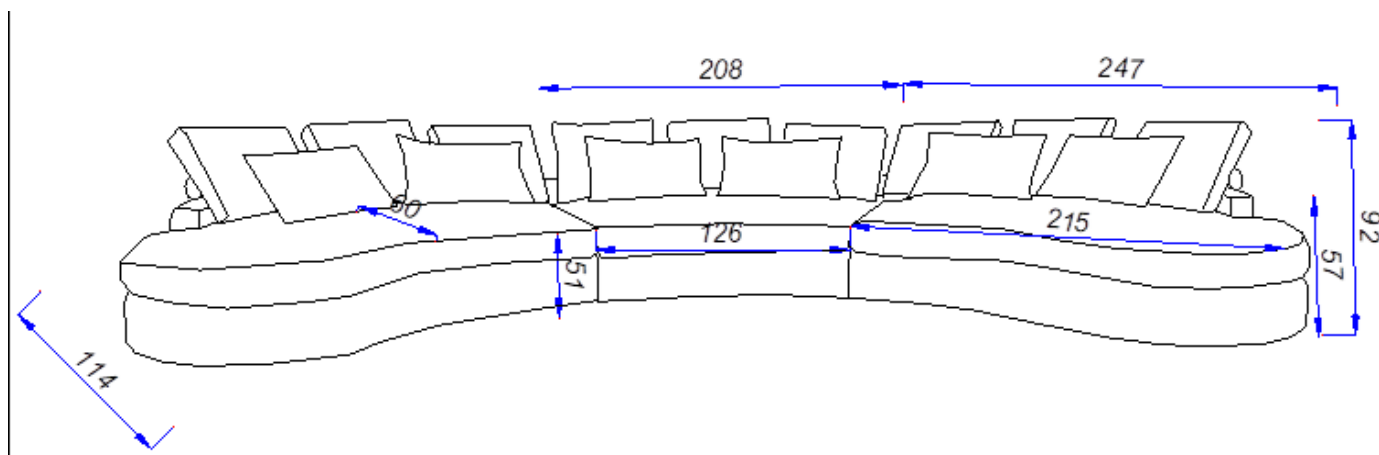

Prijzen easySofa Blue Label collectie:

	Hoek- element XL/XL	Hoek- element L/L	Hoek- element L/XL / XL/L	1-zits XL (zonder armen)	1-zits L (zonder armen)	1,5-zits XL (zonder armen)	1,5-zits L (zonder armen)	2-zits XL (zonder armen)	2-zits L (zonder armen)	2,5-zits XL (zonder armen)	2,5-zits L (zonder armen)
A	€ 711	€ 574	€ 660	€ 605	€ 563	€ 702	€ 653	€ 792	€ 781	€ 970	€ 887
B	€ 737	€ 596	€ 684	€ 627	€ 581	€ 728	€ 675	€ 823	€ 807	€ 1.005	€ 917
C	€ 763	€ 618	€ 711	€ 649	€ 601	€ 752	€ 700	€ 854	€ 834	€ 1.043	€ 953
D	€ 790	€ 647	€ 733	€ 669	€ 623	€ 779	€ 722	€ 880	€ 865	€ 1.076	€ 981
E	€ 818	€ 669	€ 759	€ 691	€ 642	€ 801	€ 744	€ 911	€ 891	€ 1.111	€ 1.012
F	€ 845	€ 691	€ 781	€ 713	€ 660	€ 827	€ 766	€ 939	€ 917	€ 1.144	€ 1.043
G	€ 871	€ 713	€ 807	€ 737	€ 680	€ 854	€ 790	€ 970	€ 944	€ 1.181	€ 1.076
H	€ 926	€ 763	€ 858	€ 779	€ 722	€ 902	€ 834	€ 1.027	€ 1.001	€ 1.250	€ 1.137
I	€ 981	€ 807	€ 906	€ 823	€ 759	€ 953	€ 880	€ 1.087	€ 1.054	€ 1.322	€ 1.201
J	€ 1.034	€ 858	€ 955	€ 865	€ 801	€ 1.001	€ 926	€ 1.144	€ 1.107	€ 1.390	€ 1.265

	3-zits XL (zonder armen)	3-zits L (zonder armen)	4-zits XL (zonder armen)	4-zits L (zonder armen)	Arm A / XL (links of rechts)	Arm B / XL (links of rechts)	Arm C / XL (links of rechts)	Arm A / L (links of rechts)	Arm B / L (links of rechts)	Arm C / L (links of rechts)	Eiland (links of rechts)
A	€ 1.096	€ 997	€ 1.232	€ 1.133	€ 167	€ 169	€ 189	€ 152	€ 158	€ 174	€ 1.001
B	€ 1.133	€ 1.032	€ 1.276	€ 1.175	€ 174	€ 178	€ 200	€ 158	€ 167	€ 180	€ 1.034
C	€ 1.175	€ 1.069	€ 1.318	€ 1.212	€ 180	€ 185	€ 211	€ 163	€ 169	€ 194	€ 1.065
D	€ 1.212	€ 1.102	€ 1.364	€ 1.254	€ 185	€ 194	€ 222	€ 169	€ 178	€ 200	€ 1.098
E	€ 1.254	€ 1.140	€ 1.406	€ 1.291	€ 194	€ 196	€ 233	€ 174	€ 185	€ 211	€ 1.129
F	€ 1.291	€ 1.175	€ 1.450	€ 1.333	€ 200	€ 205	€ 246	€ 180	€ 189	€ 220	€ 1.159
G	€ 1.333	€ 1.208	€ 1.492	€ 1.371	€ 207	€ 211	€ 253	€ 185	€ 196	€ 231	€ 1.192
H	€ 1.408	€ 1.280	€ 1.582	€ 1.450	€ 220	€ 227	€ 275	€ 196	€ 207	€ 249	€ 1.258
I	€ 1.487	€ 1.351	€ 1.670	€ 1.529	€ 233	€ 242	€ 299	€ 211	€ 220	€ 268	€ 1.322
J	€ 1.566	€ 1.423	€ 1.756	€ 1.608	€ 249	€ 253	€ 321	€ 222	€ 233	€ 286	€ 1.386

In een enkel geval kan het voorkomen dat de door u gewenste stof niet op een model verwerkt kan worden. EasySofa zal dan zo spoedig mogelijk contact met u opnemen zodat een alternatief stof uitgekozen kan worden.

onder voorbehoud van typefouten / afwijkingen in afmeting tot 3% zijn mogelijk