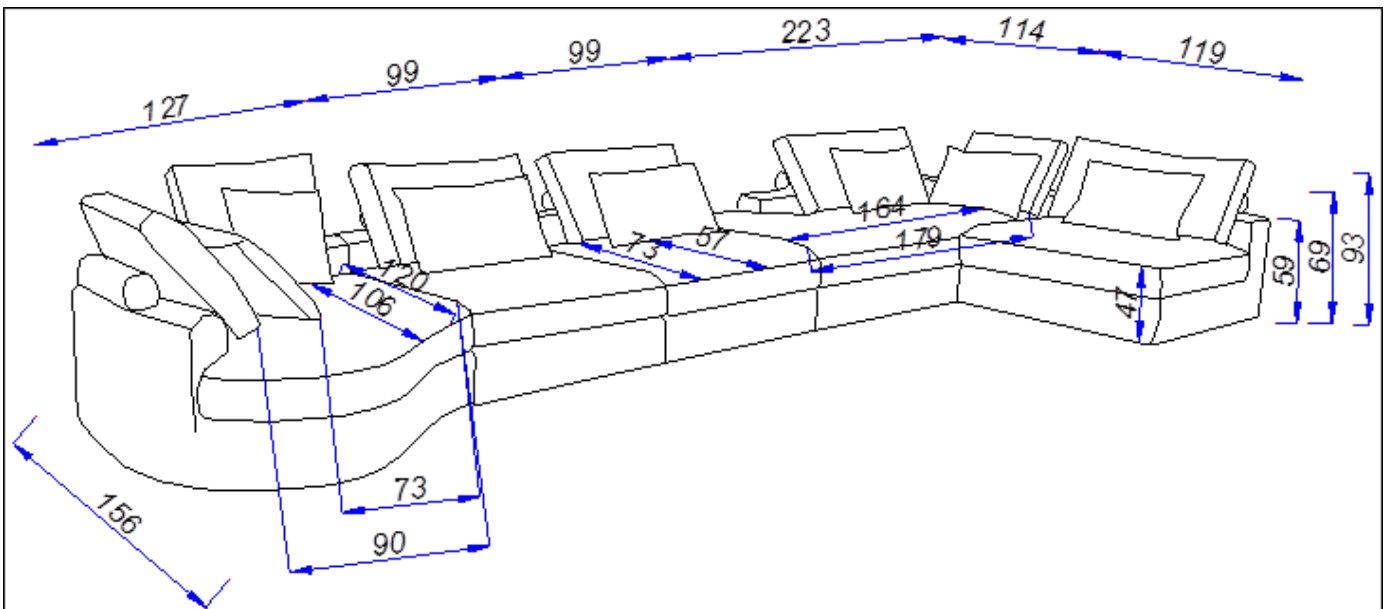

B- 112 cm.
H- 90 cm.
D- 112 cm.

hoeelement 94x94cm. **L**
(inkl. 2 rugkussens + 2x sierkussens)

B- 94 cm.
H- 90 cm.
D- 94 cm.

hoeelement 94x112cm. **L/XL**
(inkl. 2 rugkussens + 2x sierkussens)

B- 94 cm.
H- 90 cm.
D- 112 cm.

Divan 120 (zonder arm)
 (inkl. 1 rugkussens + 1x sierkussen)
 B- 120 cm
 H- 90 cm
 D- 162 cm

Divan 150 (zonder arm)
 (inkl. 1 rugkussens + 1x sierkussen)
 B- 150 cm
 H- 90 cm
 D- 162 cm

In een enkel geval kan het voorkomen dat de door u gewenste stof niet op een model verwerkt kan worden. EasySofa zal dan zo spoedig mogelijk contact met u opnemen zodat een alternatief stof uitgekozen kan worden.

 **Hocker 112x112cm.**

B- 112 cm.
H- 46 cm.
D- 112 cm.

 **Hocker 94x112cm.**

B- 94 cm.
H- 46 cm.
D- 112cm.

 **Hocker 94x94cm.**

B- 94 cm.
H- 46 cm.
D- 94 cm.

 **Sierkussen ± 40x40 cm.**  **Lendenkussen ± 40x70 cm.**

Zithoogte/diepte: ± 46/57-75 cm.

Standaard zijn zijden door gestoffeerd / Verbinding d.m.v. z.g. krokodillen.

Verklaring van doorsnee tekening:

- 1) Romp: Houtvezelplaat, Grenen regels, Hardhout, Hardboard
- 2) Zitvering: Nosag veren + Polypropyleen 70 g/m2
- 3) Zitvulling: HR3032 Lazy foam afgedekt met mix van siliconenvezels en veren
- 4) Rug+Lenden vulling: mix van siliconenvezels en veren
- 5) Poot mogelijkheden: zwart (plastic)