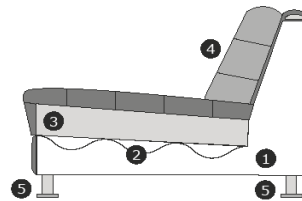

Divan 120 (zonder arm)
 (inkl. 1 rugkussens + 1x sierkussen)
 B- 120 cm
 H- 90 cm
 D- 162 cm

Divan 150 (zonder arm)
 (inkl. 1 rugkussens + 1x sierkussen)
 B- 150 cm
 H- 90 cm
 D- 162 cm

In een enkel geval kan het voorkomen dat de door u gewenste stof niet op een model verwerkt kan worden. EasySofa zal dan zo spoedig mogelijk contact met u opnemen zodat een alternatief stof uitgekozen kan worden.

 **Hocker 112x112cm.**

B- 112 cm.
H- 46 cm.
D- 112 cm.

 **Hocker 94x112cm.**

B- 94 cm.
H- 46 cm.
D- 112cm.

 **Hocker 94x94cm.**

B- 94 cm.
H- 46 cm.
D- 94 cm.

 **Sierkussen ± 40x40 cm.**  **Lendenkussen ± 40x70 cm.**

Zithoogte/diepte: ± 46/57-75 cm.

Standaard zijn zijden door gestoffeerd / Verbinding d.m.v. z.g. krokodillen.

Verklaring van doorsnee tekening:

- 1) Romp: Houtvezelplaat, Grenen regels, Hardhout, Hardboard
- 2) Zitvering: Nosag veren + Polypropyleen 70 g/m2
- 3) Zitvulling: HR3032 Lazy foam afgedekt met mix van siliconenvezels en veren
- 4) Rug+Lenden vulling: mix van siliconenvezels en veren
- 5) Poot mogelijkheden: zwart (plastic)