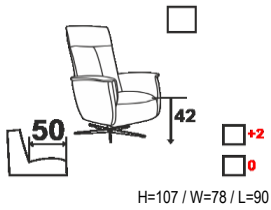

Twee zithoogtes

Draaifauteuil

MECHANISME/MAAT	SMALL	MEDIUM	LARGE
Draaifauteuil Manuell + gasveer	+2cm	+2cm	+2cm
Draaifauteuil 2M	+2cm	+2cm	+2cm
Draaifauteuil 2M + OP STA HULP	+2cm	+2cm	+2cm

Vaste fauteuil: de hoogte van de stoel wordt geregeld door de hoogte van de voet:

MF1 - standaard = 4cm zie prijslijst/ + 2cm mogelijk wordt dan MF2

Wieltjes of wieltjes in combinatie met poten hebben altijd een hoogte van 4cm

Let op! Andere hoogte niet mogelijk

1) BASIS

D) Draaifauteuil met gasveer

2) MAAT

S) Small

M) Medium

L) Large

3) RUG

1) Rug1

2) Rug2

3) Rug3