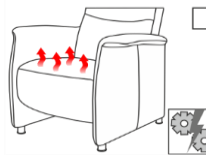

V) elektrische verwarming (voor 2M en 2M
opstahulp) *Meerprijs
Bedieningspaneel alu en zwart in prijs