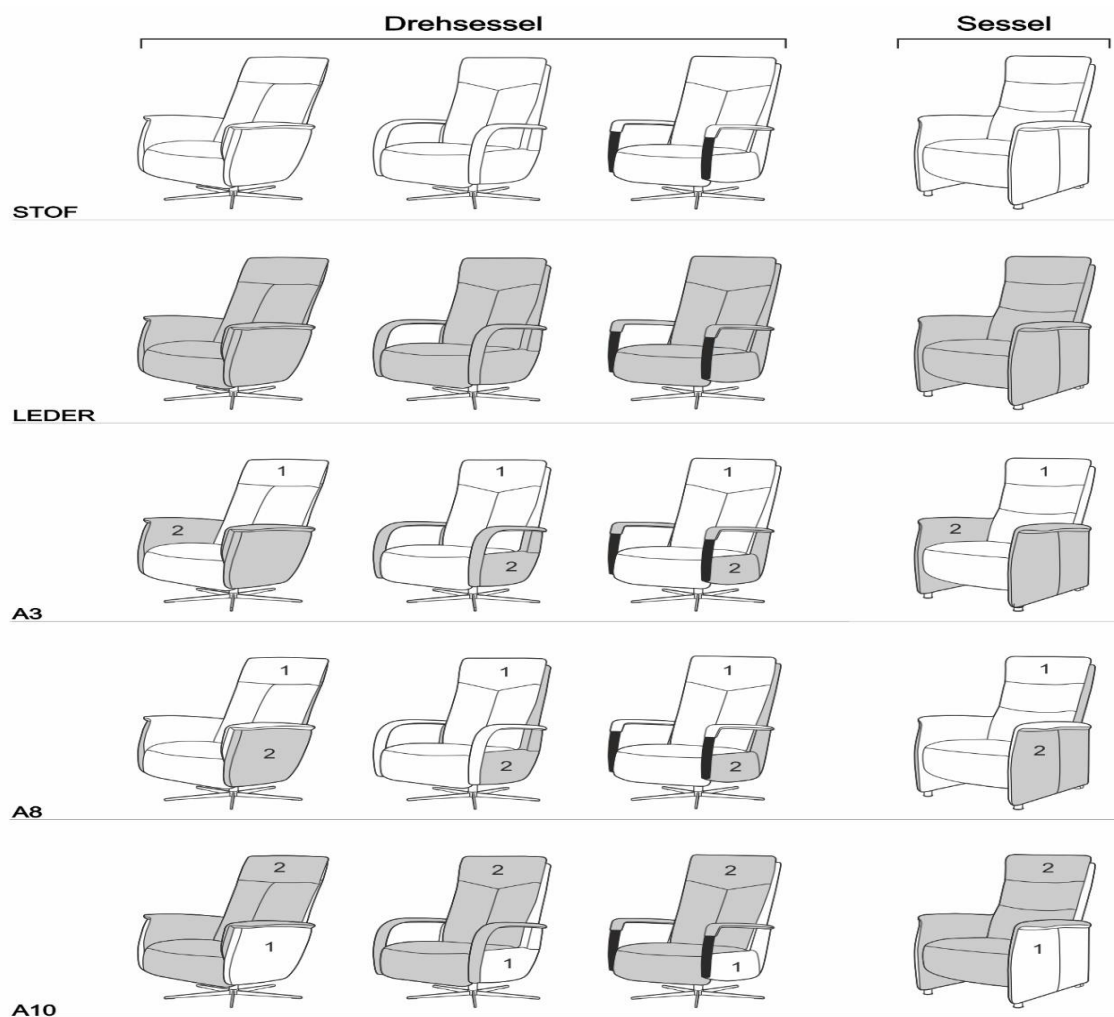

BENTLEY

Produktinformatie

De draaifauteuils hebben hun individuele karakter, design en afmetingen.

Stoffeerwijze: Vaste stoffering met een nonchalante uitstraling - plooivorming is niet te vermijden c.q. productgebonden.

Bekleding varianten:

1. geheel stof
2. geheel leder
3. stof / leder combinatie met de volgende verdeling: (tegen meerprijs)

A3: zit + rug + achterkant in stof (1); armlegger in leder (2)

A8: zit + rug + armlegger in stof (1); achterkant + zijde van armlegger in leder (2)

A10: achterkant + zijde van armlegger in stof (1); zit + rug + armlegger in leder (2)

De mogelijkheid bestaat om -tegen meerprijs- bij de varianten A8 / A10 een combinatie te maken uit 2 kleuren stof of uit 2 kleuren leder of stof met leder. Bij uitvoering leder/leder is het alleen mogelijk om 2 kleuren te kiezen uit dezelfde ledersoort.

Positie 1 bepaalt prijscategorie, **positie 2** is variant tegen meerprijs. Zie onderstaand overzicht.