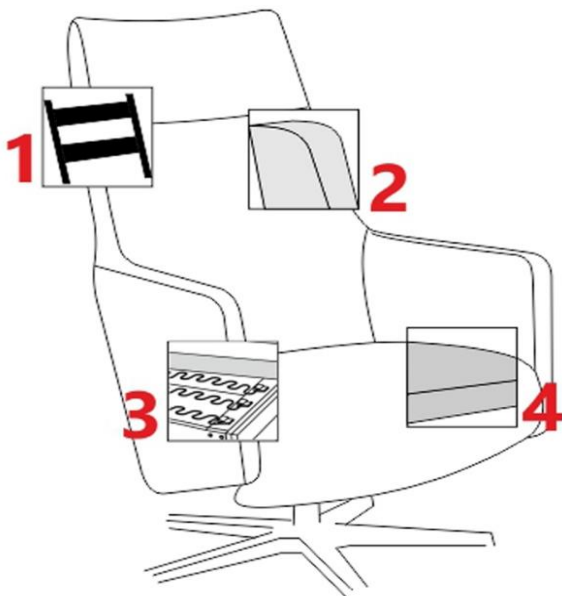

BENTLEY

Produktinformatie

verwerkte materialen

- ROMP** : Metalen frame; Multiplex
ZIT : Nosagveren; SANDWICH (Lastilux + HR Schuim 30kg/m3 + ; Dienenwattenafdeklaag;
RUG : Schuim HR 30kg/m3; Dienenwattenafdeklaag;
POTEN : Metaal