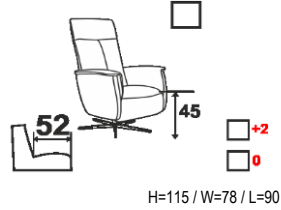

Twee zithoogtes

Draaifauteuil

MECHANISME/MAAT	SMALL	MEDIUM	LARGE
Draaifauteuil Manuell + gasveer	+2cm	+2cm	+2cm
Draaifauteuil 2M	+2cm	+2cm	+2cm
Draaifauteuil 2M + OP STA HULP	+2cm	+2cm	+2cm

Vaste fauteuil: de hoogte van de stoel wordt geregeld door de hoogte van de voet:

MF1 - standaard = 4cm zie prijslijst/ + 2cm mogelijk wordt dan MF2

Wieltjes of wieltjes in combinatie met poten hebben altijd een hoogte van 4cm

Let op! Andere hoogte niet mogelijk

1) BASIS

D) Draaifauteuil met gasveer

2) MAAT

S) Small

M) Medium

L) Large

3) RUG

1) Rug1

2) Rug2

3) Rug3