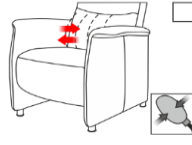

7) HOOFDSTEUN

-) Handbediening

E) elektrische hoofdsteun
(voor 2M en 2M opstahulp) *Meerprijs

8) LENDEPOMP

-) zonder lendepomp

P) manuele lendepomp *Meerprijs

E) elektrische lendepomp(voor 2M en 2M)
opstahulp) *Meerprijs
Bedieningspaneel alu en zwart in prijs