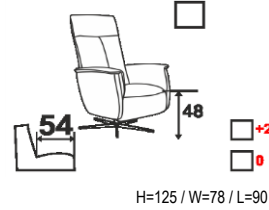

MF1 - standaard = 4cm zie prijslijst/ + 2cm mogelijk wordt dan MF2

Wieltjes of wieltjes in combinatie met poten hebben altijd een hoogte van 4cm

Let op! Andere hoogte niet mogelijk

1) BASIS

D) Draaifauteuil met gasveer

2) MAAT

S) Small

M) Medium

L) Large

3) RUG

1) Rug1

2) Rug2

3) Rug3