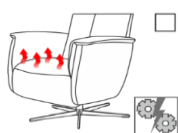

V) elektrische verwarming (voor 2M en 2M opstahulp) *Meerprijs
Bedieningspaneel alu en zwart in prijs