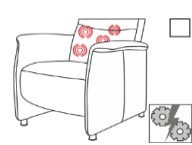

Onderstaande combinaties zijn niet mogelijk!

1. Gasveer in combinatie met elektrische hoofdsteun

2. Massage en verwarming kunnen NOOIT met accu.

Deze beide functies werken alleen op netstroom met kabel.

NL PRIJSLIJST Bentley		
Artikel code		
OMSCHRIJVING	Draaifauteuil met gasveer (basis)	Fauteuil met gasveer (basis)
Stof	EUR	EUR
2	1.272	1.272
3	1.280	1.280
4	1.309	1.309
5	1.324	1.324
6	1.346	1.346
7	1.388	1.388
8	1.430	1.430
9	1.476	1.476
Leer	EUR	EUR
L10 (W1)	1.630	1.630
L20 (W2)	1.663	1.663
L30 (WM/W9/W12/RETRO)	1.723	1.723
L40 (W10/W11/WR)	1.824	1.824
L50	1.896	1.896