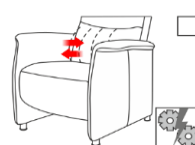

7) HOOFDSTEUN

-) Handbediening

E) elektrische hoofdsteun
(voor 2M en 2M opstahulp) *Meerprijs

8) LENDEPOMP

-) zonder lendepomp

P) manuele lendepomp *Meerprijs

E) elektrische lendepomp(voor 2M en 2M)
opstahulp) *Meerprijs
Bedieningspaneel alu en zwart in prijs