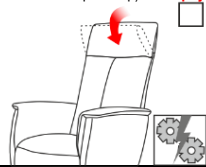

7) HOOFDSTEUN

-) Handbediening

E) elektrische hoofdsteun
(voor 2M en 2M opstahulp) *Meerprijs

8) LENDEPOMP

-) zonder lendepomp

P) manuele lendepomp *Meerprijs

E) elektrische lendepomp(voor 2M en 2M)
opstahulp) *Meerprijs
Bedieningspaneel alu en zwart in prijs