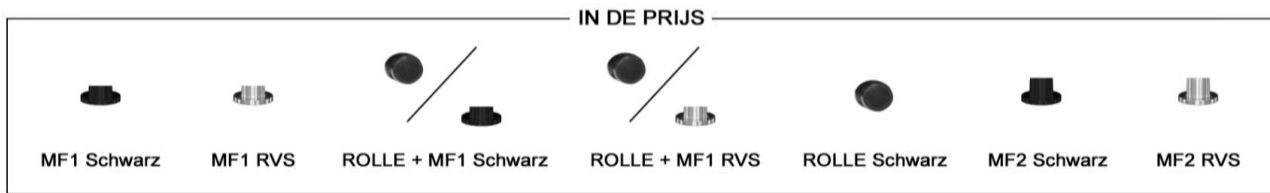

Leverbare conus kleuren

bus conus in chroom wordt toegepast op poten chroom, RVS en geborsteld

bus conus in zwart voor poten zwart en houten poten

Voor beschikbare houtskleuren: zie houtstalen bundel DFM

Twee zithoogtes

Draaifauteuil

MECHANISME/MAAT	SMALL	MEDIUM	LARGE
Draaifauteuil Manuell + gasveer	+2cm	+2cm	+2cm
Draaifauteuil 2M	+2cm	+2cm	+2cm
Draaifauteuil 2M + OP STA HULP	+2cm	+2cm	+2cm

Vaste fauteuil: de hoogte van de stoel wordt geregeld door de hoogte van de voet:

MF1 - standaard = 4cm zie prijslijst/ + 2cm mogelijk wordt dan MF2

Wieltjes of wieltjes in combinatie met poten hebben altijd een hoogte van 4cm

Let op! Andere hoogte niet mogelijk