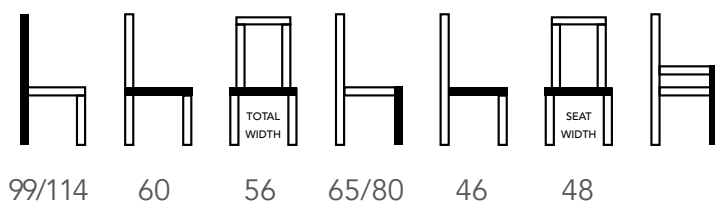

MATEN / MEASUREMENTS

EXTRA INFO

MATERIALS

Frame	Beuken (beech)/ eiken (oak)
Zitting / Seat	Plaatmateriaal (plate)
Poten / Legs	Beuken (beech)/ eiken (oak)
Back Filling	20+30+20 25/170
Seat Filling	40 +10+10 30/185 + 10 18/130

PACKING

Package	KARTON
Nr. of pcs	1
Size of package	610x630x1150
Weight package	14,5 KG